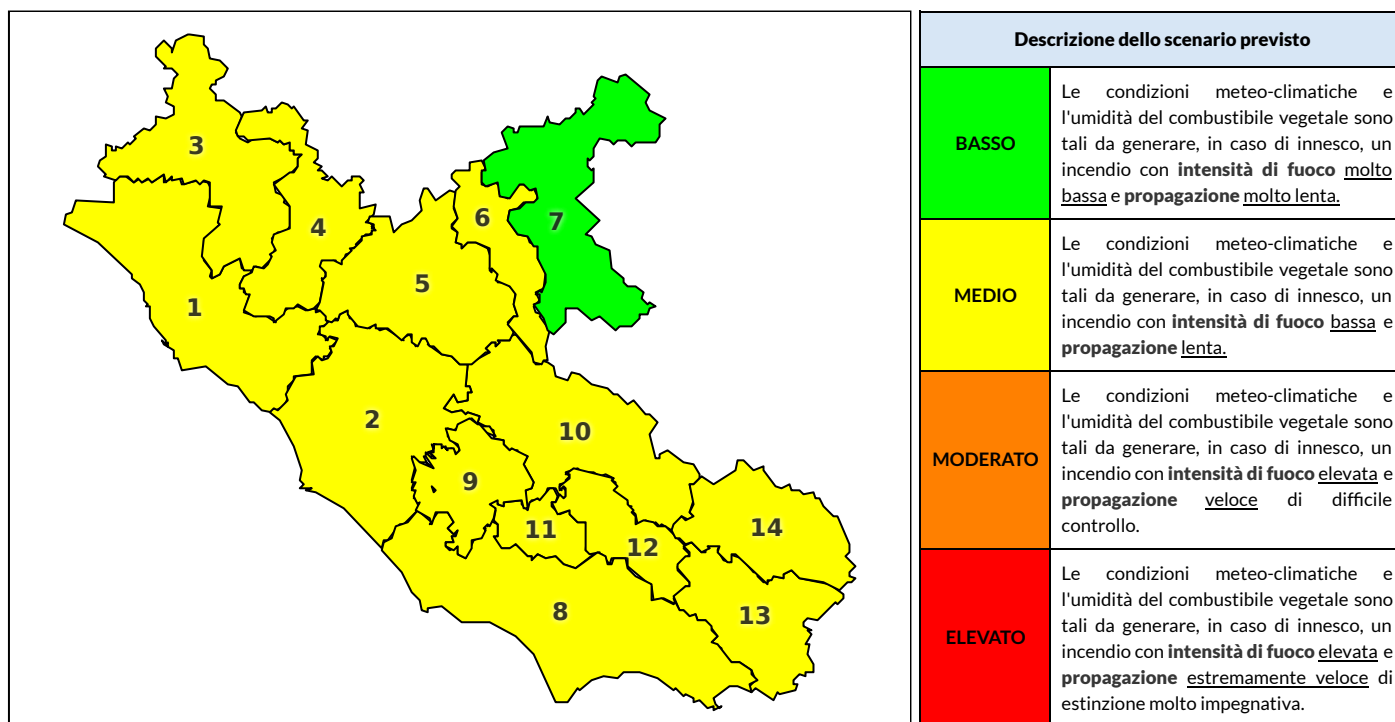

REGIONE LAZIO - AGENZIA REGIONALE DI PROTEZIONE CIVILE

CENTRO FUNZIONALE REGIONALE

SALA OPERATIVA REGIONALE

N.verde 800.276570 | centrofunzionale@regione.lazio.it

N.verde 803.555 | sor@regione.lazio.it

BOLLETTINO DI PERICOLOSITA' DA INCENDI BOSCHIVI

Previsioni per domani 18-8-2020

Livello di pericolosità da incendio boschivo per Zona di Allerta AIB

Bollettino emesso nel periodo della campagna AIB Lazio sulla base del modello previsionale RISICOLazio, sviluppato in collaborazione con Fondazione CIMA, che fornisce un supporto per la valutazione della Pericolosità da incendio boschivo aggregata sulle Zone di Allerta AIB, approvate come parte integrante del Piano AIB Lazio 2020-2022 con DGR n° 270 del 15/05/2020. Il dettaglio della distribuzione dei Comuni nelle Zone AIB è consultabile al link <https://tinyurl.com/ZoneAIB>. Le Norme Comportamentali per la popolazione sono consultabili al link <https://tinyurl.com/NormeComportamentali>.

Zona AIB	1	2	3	4	5	6	7	8	9	10	11	12	13	14
Livello Pericolosità	MEDIO	MEDIO	MEDIO	MEDIO	MEDIO	MEDIO	BASSO	MEDIO	MEDIO	MEDIO	MEDIO	MEDIO	MEDIO	MEDIO