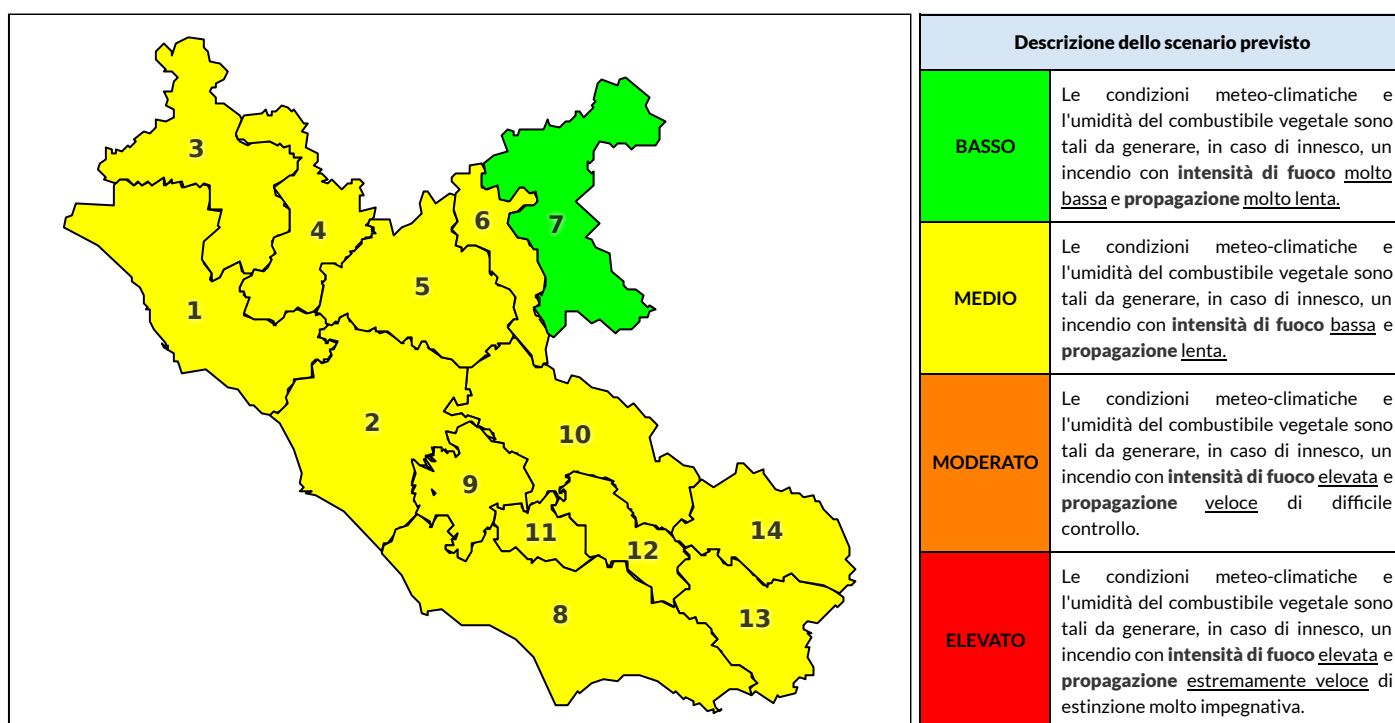

REGIONE LAZIO - AGENZIA REGIONALE DI PROTEZIONE CIVILE

CENTRO FUNZIONALE REGIONALE

SALA OPERATIVA REGIONALE

N.verde 800.276570 | centrofunzionale@regione.lazio.it

N.verde 803.555 | sor@regione.lazio.it

Zona AIB	1	2	3	4	5	6	7	8	9	10	11	12	13	14
Livello Pericolosità	MEDIO	MEDIO	MEDIO	MEDIO	MEDIO	MEDIO	BASSO	MEDIO	MEDIO	MEDIO	MEDIO	MEDIO	MEDIO	MEDIO